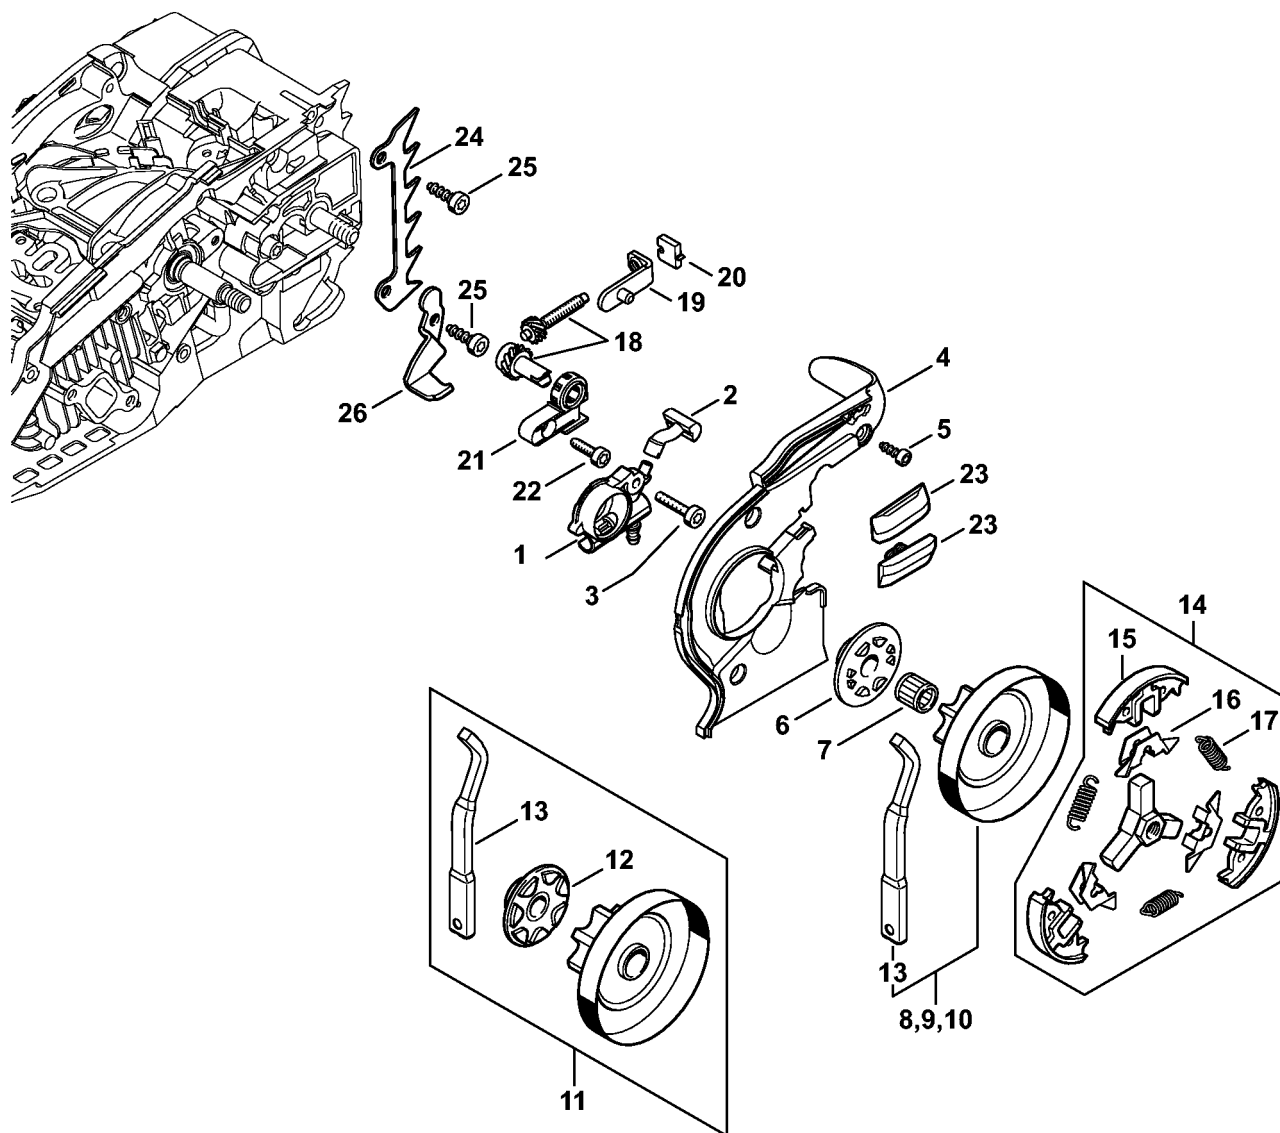

Масляный насос - Муфта

1137-GET-0046-A0

Масляный насос - Муфта

#	Номер детали	Наименование	Количество	Содержит элемент (ы)	Замечания
1	1137 640 3203	Масляный насос	1		
2	1137 647 5701	Соединительная деталь	1		
3	9075 478 3022	Винт с цилиндрической головкой IS-D4 x 20	1		Блокирующее зубчатое зацепление
4	1137 021 1100	Крышка	1		
5	9074 477 2995	Винт с цилиндрической головкой IS-P4 x 12	3		
6	1146 640 7102	Червяк 1/4"Риссо / 3/8"Риссо	1		
7	9512 933 2270	Комплект игольчатых роликов 10 x 13 x 13	1		
8	1137 640 2005	Цепная звёздочка 3/8" Риссо 6 зубьев	1	13	
9	1137 640 2006	Цепная звёздочка 1/4" 8 зубьев	1	13	
10	1137 640 2008	Цепная звёздочка 1/4" Риссо 8 зубьев	1	13	
11	1137 640 2007	Цепная звёздочка 3/8" Риссо 7 зубьев	1	12, 13	
12	1129 640 7101	Червяк 3/8" Риссо 7 зубьев	1		
13	0000 893 5905	Упорная планка	1		
14	1137 160 2001	Муфта	1	15 - 17	
15	1137 162 0800	Центробежный грузик	3		
16	1121 162 3000	Держатель	3		
17	0000 997 5605	Пружина растяжения	3		
18	1129 007 1000	Комплект - Цилиндрическое зубчатое колесо / Натяжной болт	1		
19	1129 640 1900	Зажимная подвижная деталь	1		
20	1123 664 1400	Нажимная деталь	1		
21	1123 664 2200	Защитное прикрытие	1		
22	9075 478 3015	Винт с цилиндрической головкой IS-D4 x 15	1		
23	1123 648 6600	Скользящая планка	2		

Масляный насос - Муфта

#	Номер детали	Наименование	Количество	Содержит элемент (ы)	Замечания
24	1129 664 0500	Зубчатый упор	1		
25	9074 477 4130	Винт с цилиндрической головкой IS-P5 x 16	2		
26	1129 656 7701	Цепной улавливатель	1		